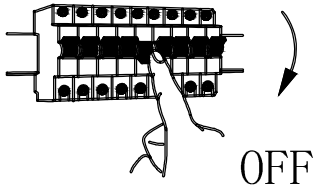

# rabalux®

Art:3127  
E14 MAX 40W  
230V~50Hz

B

C