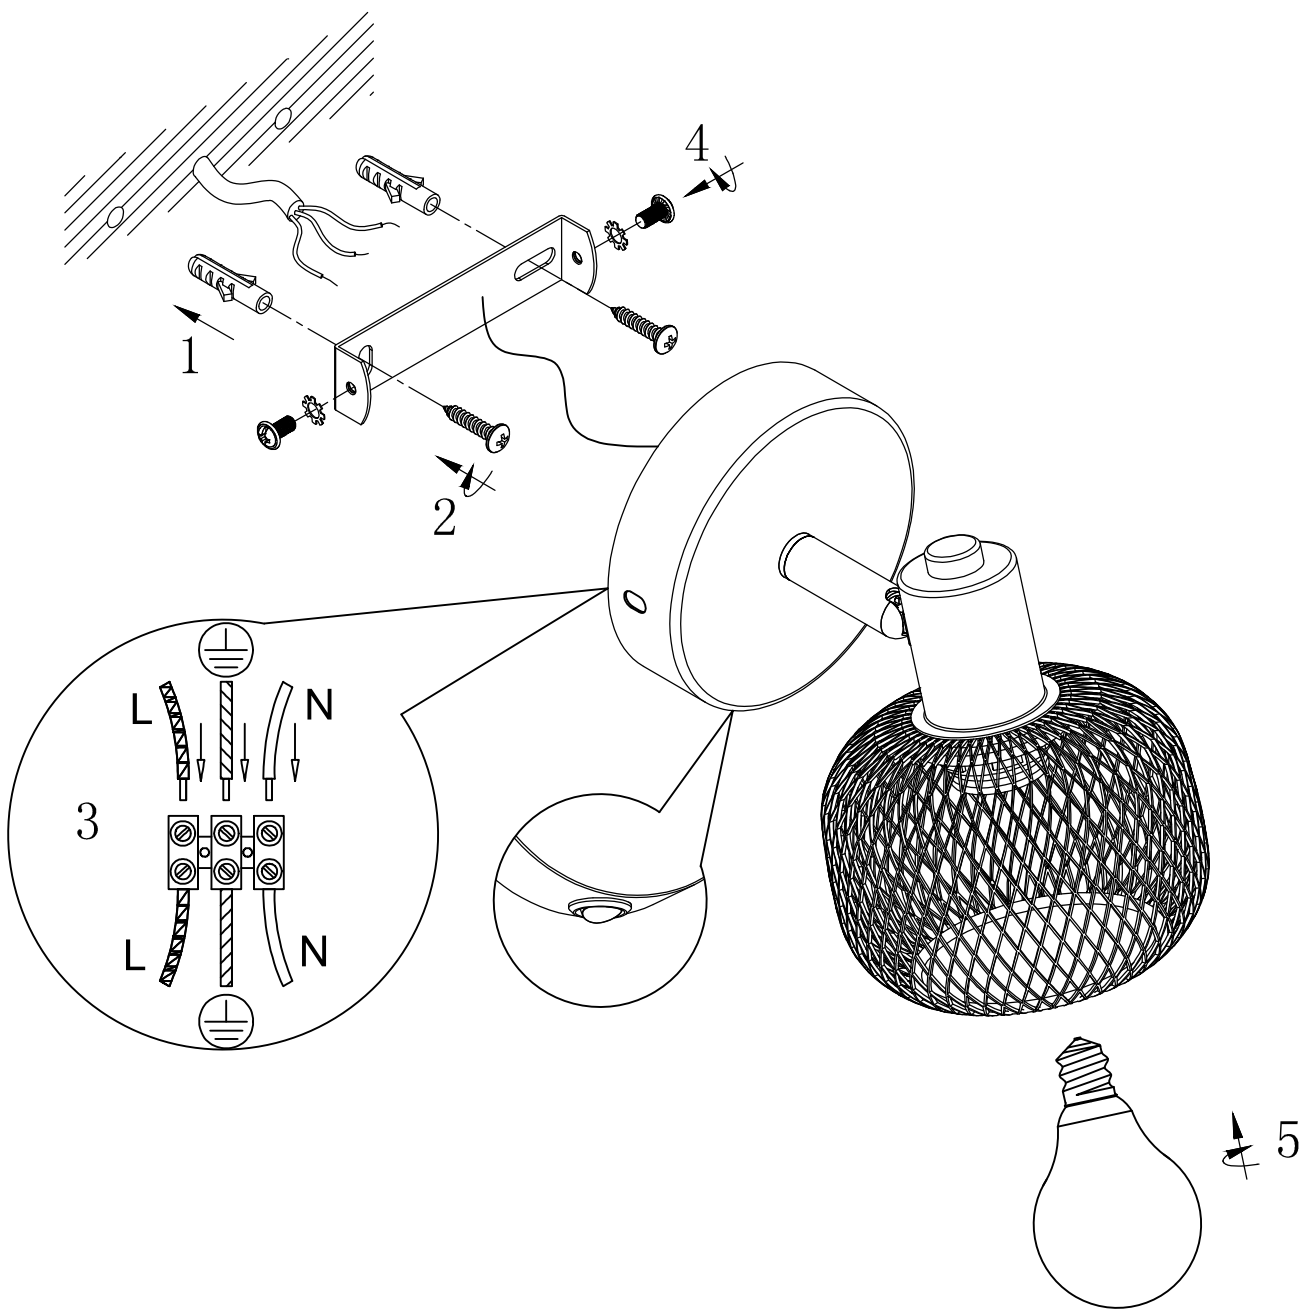

# rabalux®

Art:3127  
E14 MAX 40W  
230V~50Hz

B

C